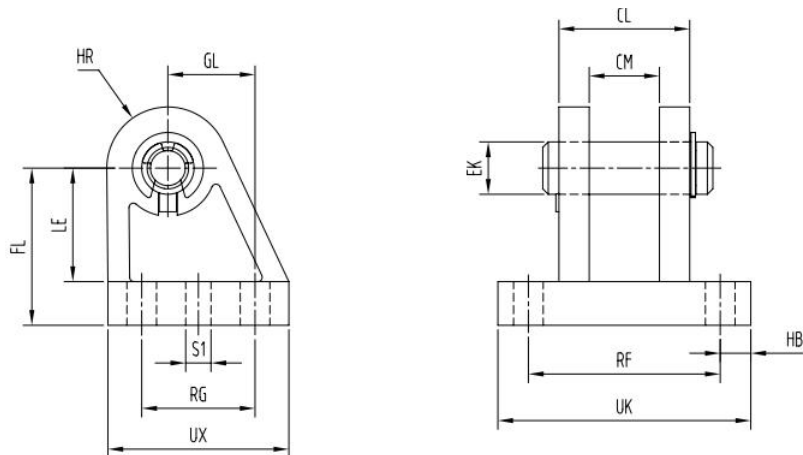

CBG系列耳环支座

柱销带一个定位销，防止旋转

材料: 球状石墨铸铁

型号: CBG-32/40/50/63/80/100/125

尺寸和型号

适用缸径 ϕ	CL	CM	EK ϕ	FL	GL	HB ϕ	LE	MR	RF	RG	S1 ϕ	UK	UX	型号
32	28	14.1	10	32	16	6.8	24	12	42	20	4.8	56	36	CBG-32
40	30	16.1	12	36	20	6.8	26	14	44	26	5.8	58	41.5	CBG-40
50	40	21.1	16	45	25	9.2	33	15	56	31	5.8	70	47	CBG-50
63	40	21.1	16	50	25	9	38	17	56	31	7.8	70	47	CBG-63
80	50	25.1	20	63	30	11	49	18	70	36	7.8	89	57	CBG-80
100	50	25.1	20	71	41	11	56	22	70	46	9.8	89	67.5	CBG-100
125	80	37.2	30	90	60	14	70	26	106	70	11.8	128	96	CBG-125